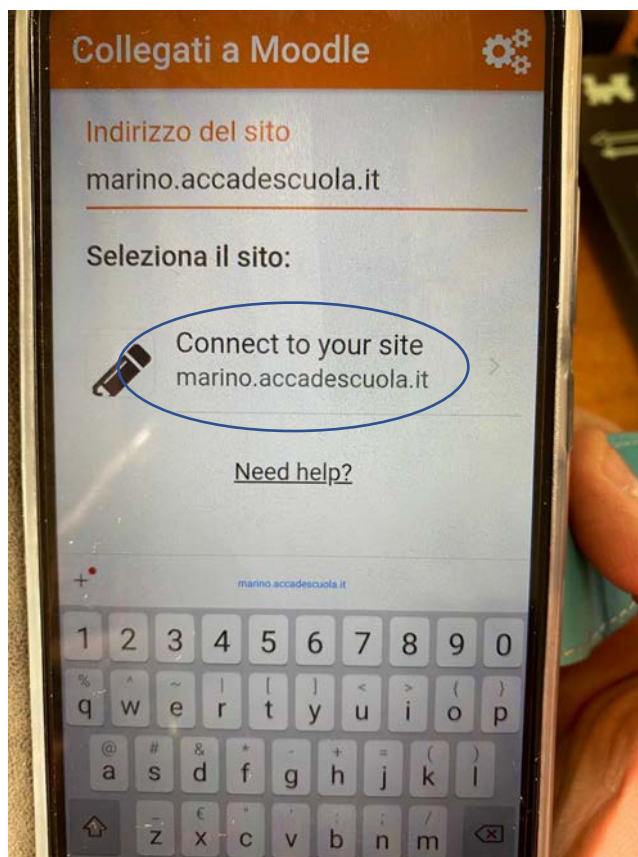

INDICAZIONI OPERATIVE PER ACCEDERE ALLA PIATTAFORMA DAD DAL PC O MAC

1. APRIRE GOOGLE CHROME

2. INSERIRE COME INDIRIZZO WEB: marino.accaDESCUOLA.IT e premere INVIO

Effettuare il login con le credenziali ricevute via email cliccando in alto a destra

INDICAZIONI OPERATIVE PER ACCEDERE ALLA PIATTAFORMA DAD DAL CELLULARE

1. SCARICARE L'APPLICAZIONE MOODLE DA APP STORE O GOOGLE PLAY

2. INSERIRE IL SEGUENTE INDIRIZZO DEL SITO: marino.accadescuola.it

3. CLICCARE SU CONNECT TO YOUR SITE

4. INSIRE USERNAME E PASSWORD RICEVUTE VIA EMAIL E CLICCARE SU LOGIN