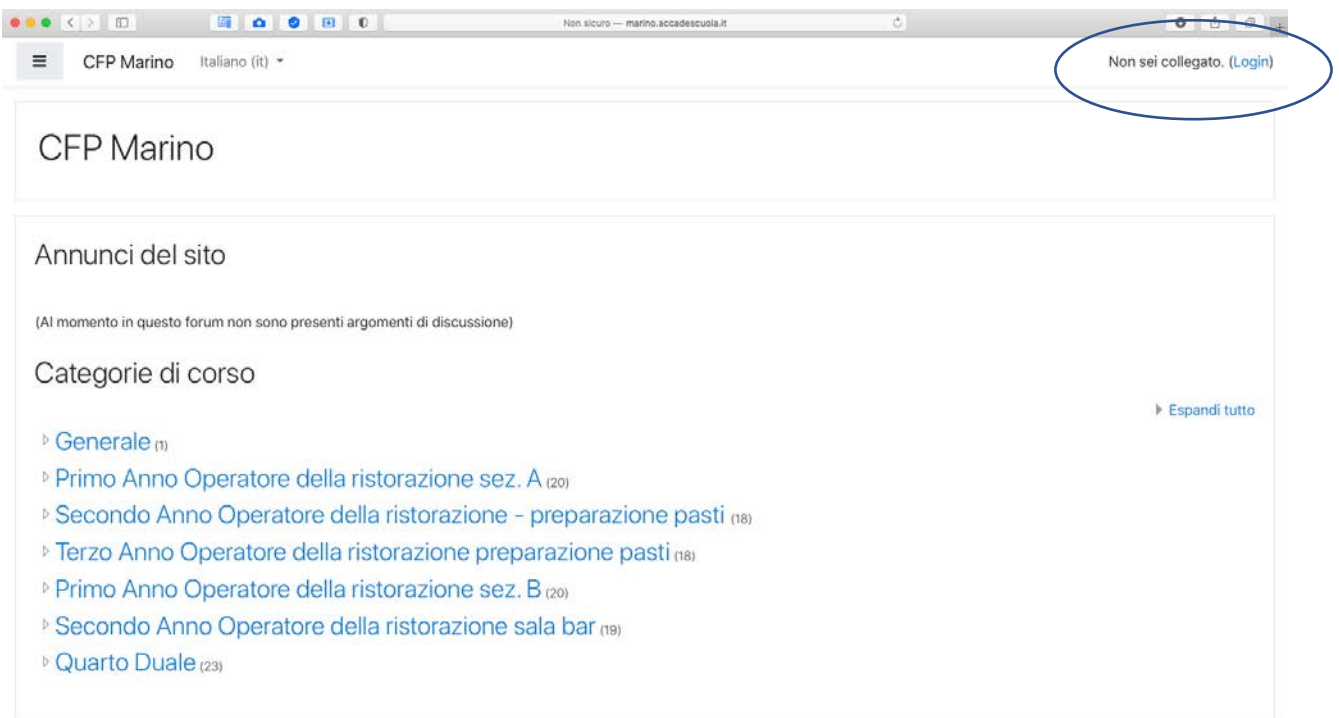

INDICAZIONI OPERATIVE PER ACCEDERE ALLA PIATTAFORMA DAD DAL PC O MAC

1. APRIRE GOOGLE CHROME

2. INSERIRE COME INDIRIZZO WEB: marino.accaDESCUOLA.IT e premere INVIO

Effettuare il login con le credenziali ricevute via email cliccando in alto a destra

INDICAZIONI OPERATIVE PER ACCEDERE ALLA PIATTAFORMA DAD DAL CELLULARE

1. SCARICARE L'APPLICAZIONE MOODLE DA APP STORE O GOOGLE PLAY

2. INSERIRE IL SEGUENTE INDIRIZZO DEL SITO: marino.accadescuola.it

3. CLICCARE SU CONNECT TO YOUR SITE