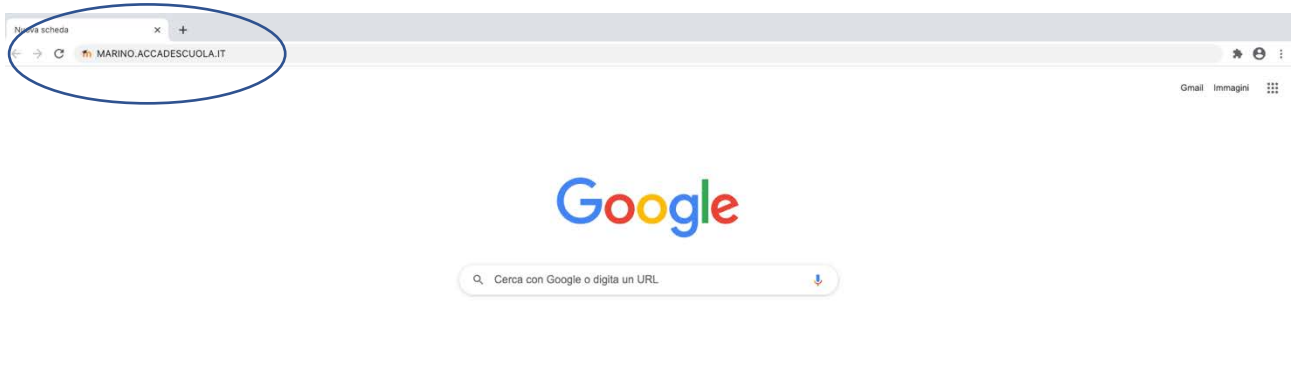

INDICAZIONI OPERATIVE PER ACCEDERE ALLA PIATTAFORMA DAD DAL PC O MAC

1. APRIRE GOOGLE CHROME

2. INSERIRE COME INDIRIZZO WEB: marino.accaDESCUOLA.IT e premere INVIO

Effettuare il login con le credenziali ricevute via email cliccando in alto a destra

INDICAZIONI OPERATIVE PER ACCEDERE ALLA PIATTAFORMA DAD DAL CELLULARE

1. SCARICARE L'APPLICAZIONE MOODLE DA APP STORE O GOOGLE PLAY

2. INSERIRE IL SEGUENTE INDIRIZZO DEL SITO: marino.accadescuola.it

3. CLICCARE SU CONNECT TO YOUR SITE